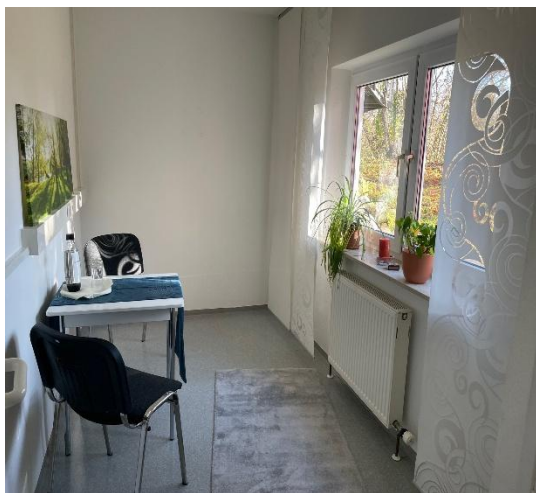

Miete Deinen Raum in der SeeOase Altbirnau

(Gebäude Wellnesspark Überlingen, Rengoldshauer Straße 51, 88662 Überlingen)

Kleiner Raum von ca. 8 qm

Sehr gut geeignet für kleine Gruppengespräche bis zu 4 Personen sowie für Massagen und Einzelbehandlungen. Eine transportable Massagebank oder Stühle können zur Verfügung gestellt werden. Parkplätze, Getränkeautomat und Toiletten stehen zur Verfügung.