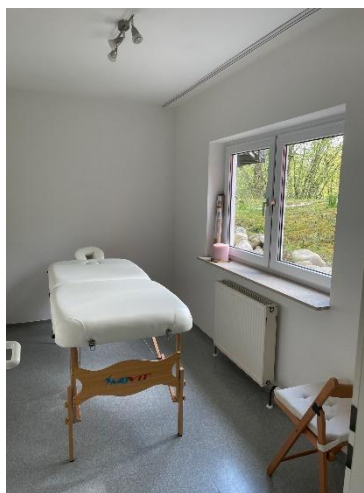

Miete Deinen Raum in der SeeOase Altbirnau

(Gebäude Wellnesspark Überlingen, Rengoldshauer Straße 51, 88662 Überlingen)

Kleiner Raum von ca. 8 qm

Sehr gut geeignet für kleine Gruppengespräche bis zu 4 Personen sowie für Massagen und Einzelbehandlungen. Eine transportable Massagebank oder Stühle können zur Verfügung gestellt werden. Parkplätze, Getränkeautomat und Toiletten stehen zur Verfügung.